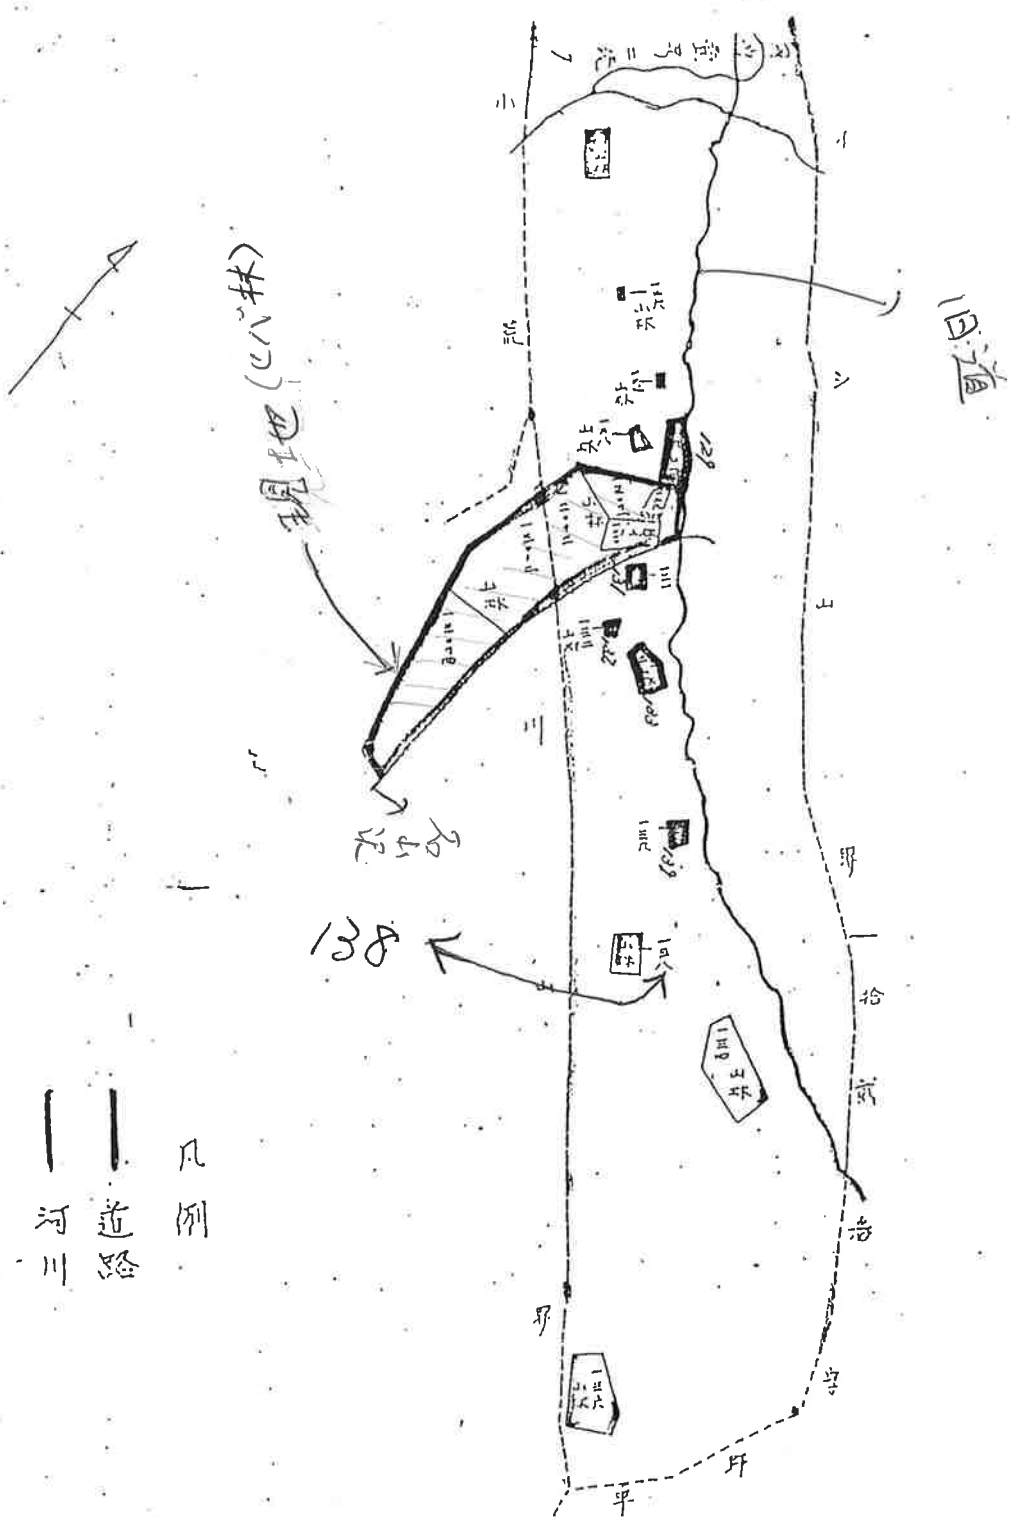

二圖

040

長岐村小島  
字小島

明治三十三年六月調製

表前

小堅鹿太郎

村長

小島晋彦

凡例  
河 道  
川 路

此圖係由本局向出所  
の公圖より

600 縮圖

帳附属地図(原図)

山一  
二  
林

所在: 図面表示  
地図番号: 803  
図形ファイル名  
分割枝番号:

北郡佐井村大字長後字牛滝川目 130 番 1

山一  
二  
林

山一  
二  
林

一  
二  
九

山  
林

長後村  
字牛滝川目全字内

林